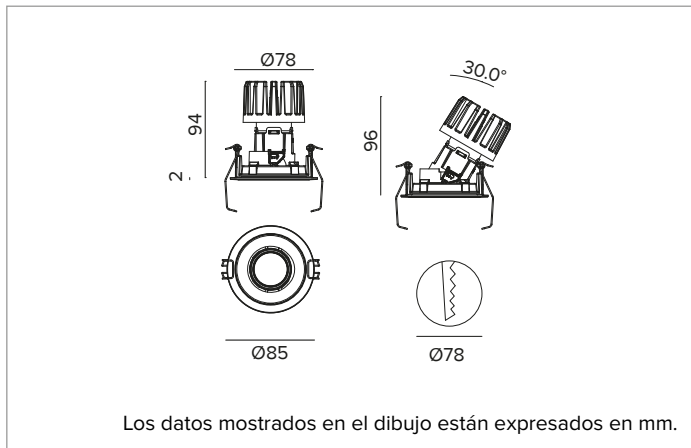

1T7886EL | CTEVO ARCHITECTURAL 78

Proyector empotrable de LED con posibilidad de orientación en versión trim

		2700K	H(m)	D(m)	Emax(lx)
		Ra90		18°	
		Fixture Power	11W	1	0.31 4326
		Source Flux	911lm	2	0.62 1082
		Fixture Flux	614lm	3	0.92 481
		Efficacy	55lm/W	4	1.23 270
TS1341	Imax=4749cd/klm	Imax	4326cd	5	1.54 173

CCT nominal: 2700K

Duración útil (L80/B10): >50000h tq +25°C

CARACTERÍSTICAS LUMINOTÉCNICAS

Versión SP - soporte para la óptica impreso en plástico blanco con óptica de precisión de policarbonato metalizado, filtro holográfico difusor y anillo cut off negro de silicona. UGR<19 (EN 12464-1).